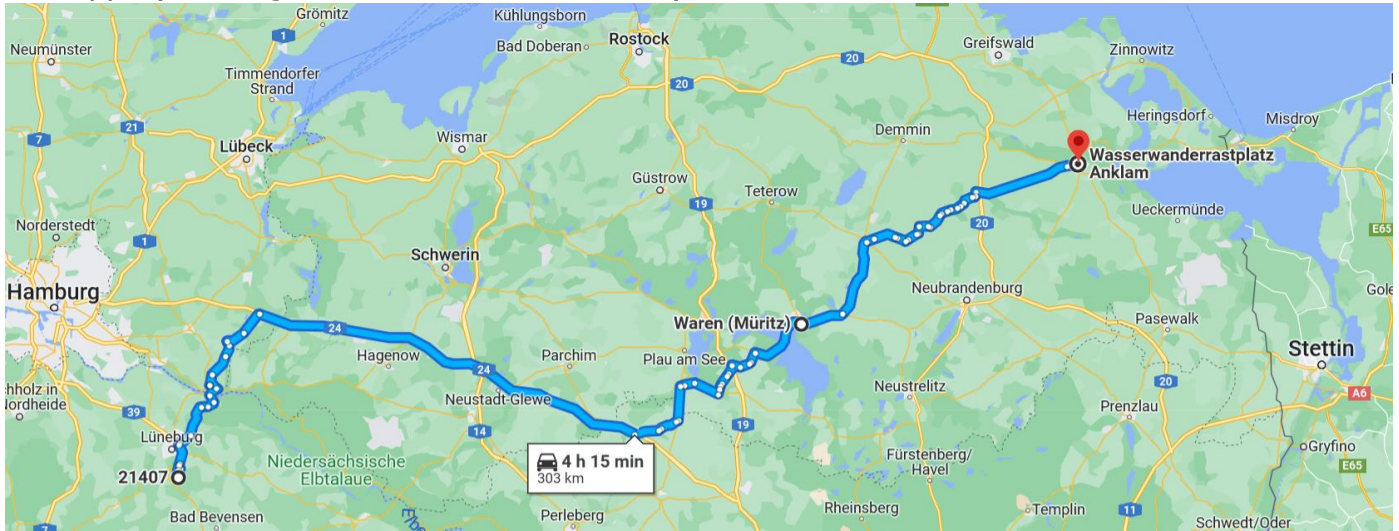

1. Etappe (Dienstag, 30.08. → Mittwoch, 31.08.)

2. Etappe (Mittwoch, 31.08. → Donnerstag, 01.09.)

3. Etappe (Donnerstag, 01.09. → Freitag, 02.09.)

4. Etappe (Freitag, 02.09. → Samstag, 03.09.)

5. Etappe (Samstag, 03.09. → Sonntag, 04.09.)

6. Etappe (Sonntag, 04.09. → Montag, 05.09.)

7. Etappe (Montag, 05.09. → Fähre 22:00 Uhr)

8. Etappe (Fähre Montag 05.09. 22:00 → Dienstag 06.09. 17:30)

Liepāja (Lettland) → Lübeck-Travemünde (Deutschland) mit Stena Line

9. Etappe