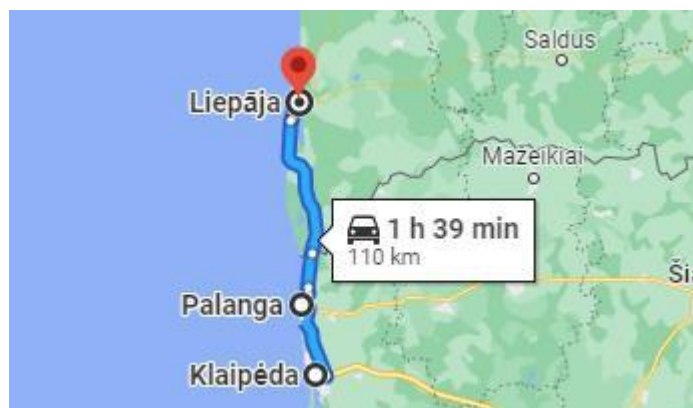

1. Etappe (Dienstag, 30.08. → Mittwoch, 31.08.)

2. Etappe (Mittwoch, 31.08. → Donnerstag, 01.09.)

3. Etappe (Donnerstag, 01.09. → Freitag, 02.09.)

4. Etappe (Freitag, 02.09. → Samstag, 03.09.)

5. Etappe (Samstag, 03.09. → Sonntag, 04.09.)

6. Etappe (Sonntag, 04.09. → Montag, 05.09.)

7. Etappe (Montag, 05.09. → Fähre 22:00 Uhr)

8. Etappe (Fähre Montag 05.09. 22:00 → Dienstag 06.09. 17:30)

Liepāja (Lettland) → Lübeck-Travemünde (Deutschland) mit Stena Line