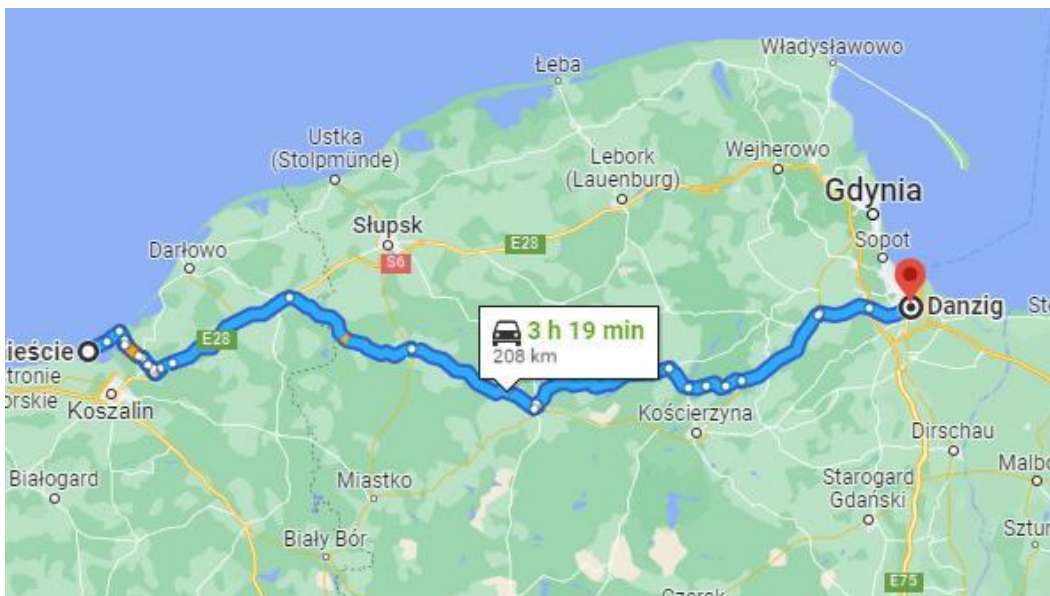

1. Etappe (Dienstag, 30.08. → Mittwoch, 31.08.)

2. Etappe (Mittwoch, 31.08. → Donnerstag, 01.09.)

3. Etappe (Donnerstag, 01.09. → Freitag, 02.09.)

4. Etappe (Freitag, 02.09. → Samstag, 03.09.)

5. Etappe (Samstag, 03.09. → Sonntag, 04.09.)

6. Etappe (Sonntag, 04.09. → Montag, 05.09.)

7. Etappe (Montag, 05.09. → Fähre 22:00 Uhr)

8. Etappe (Fähre Montag 05.09. 22:00 → Dienstag 06.09. 17:30)

Liepāja (Lettland) → Lübeck-Travemünde (Deutschland) mit Stena Line

9. Etappe