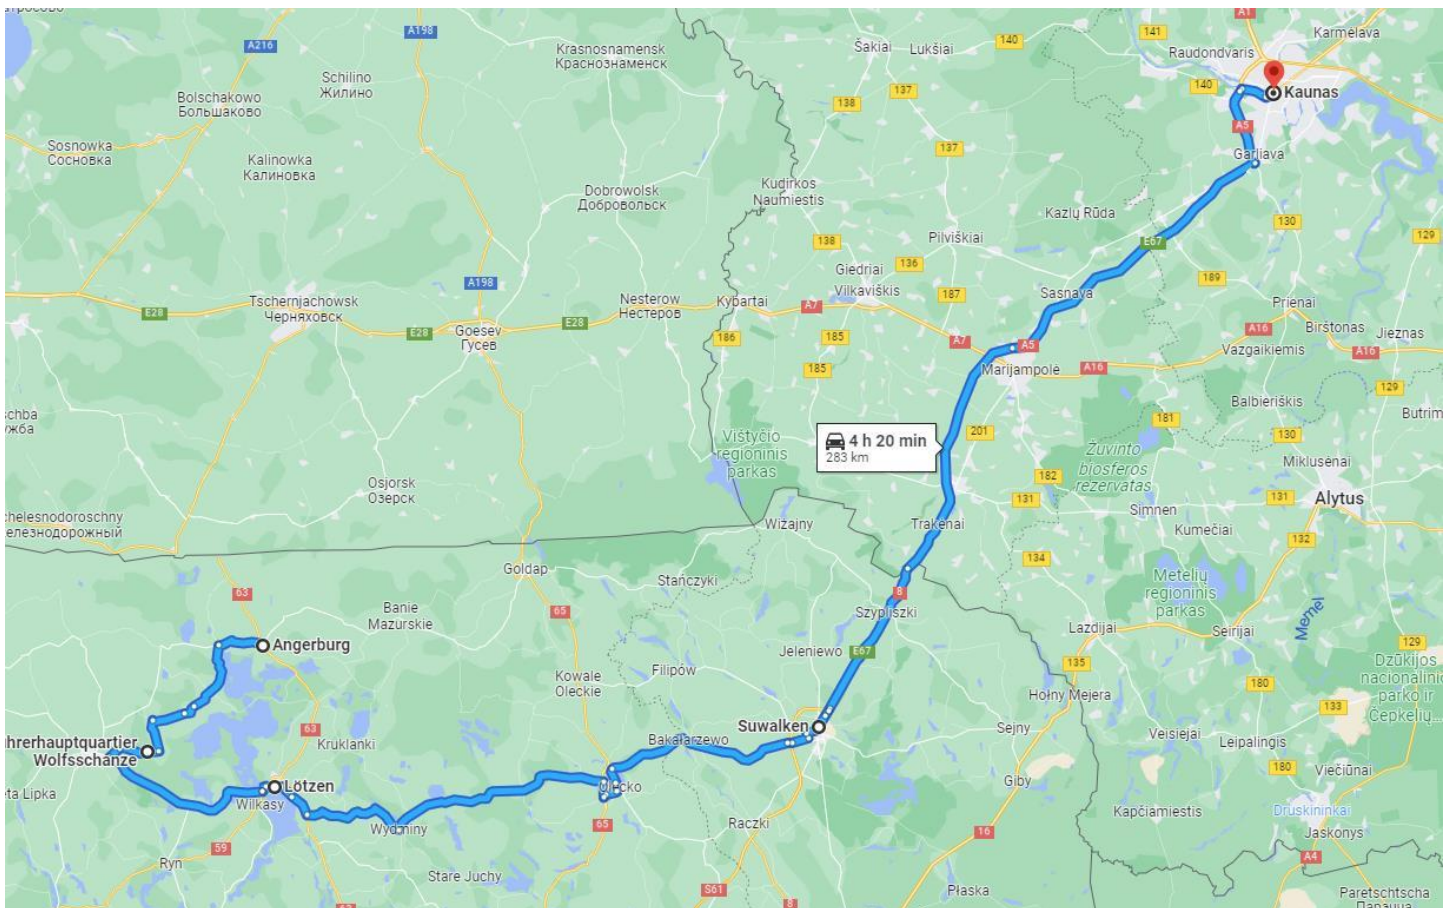

1. Etappe (Dienstag, 30.08. → Mittwoch, 31.08.)

2. Etappe (Mittwoch, 31.08. → Donnerstag, 01.09.)

3. Etappe (Donnerstag, 01.09. → Freitag, 02.09.)

4. Etappe (Freitag, 02.09. → Samstag, 03.09.)

5. Etappe (Samstag, 03.09. → Sonntag, 04.09.)

6. Etappe (Sonntag, 04.09. → Montag, 05.09.)

7. Etappe (Montag, 05.09. → Fähre 22:00 Uhr)

8. Etappe (Fähre Montag 05.09. 22:00 → Dienstag 06.09. 17:30)

Liepāja (Lettland) → Lübeck-Travemünde (Deutschland) mit Stena Line

9. Etappe