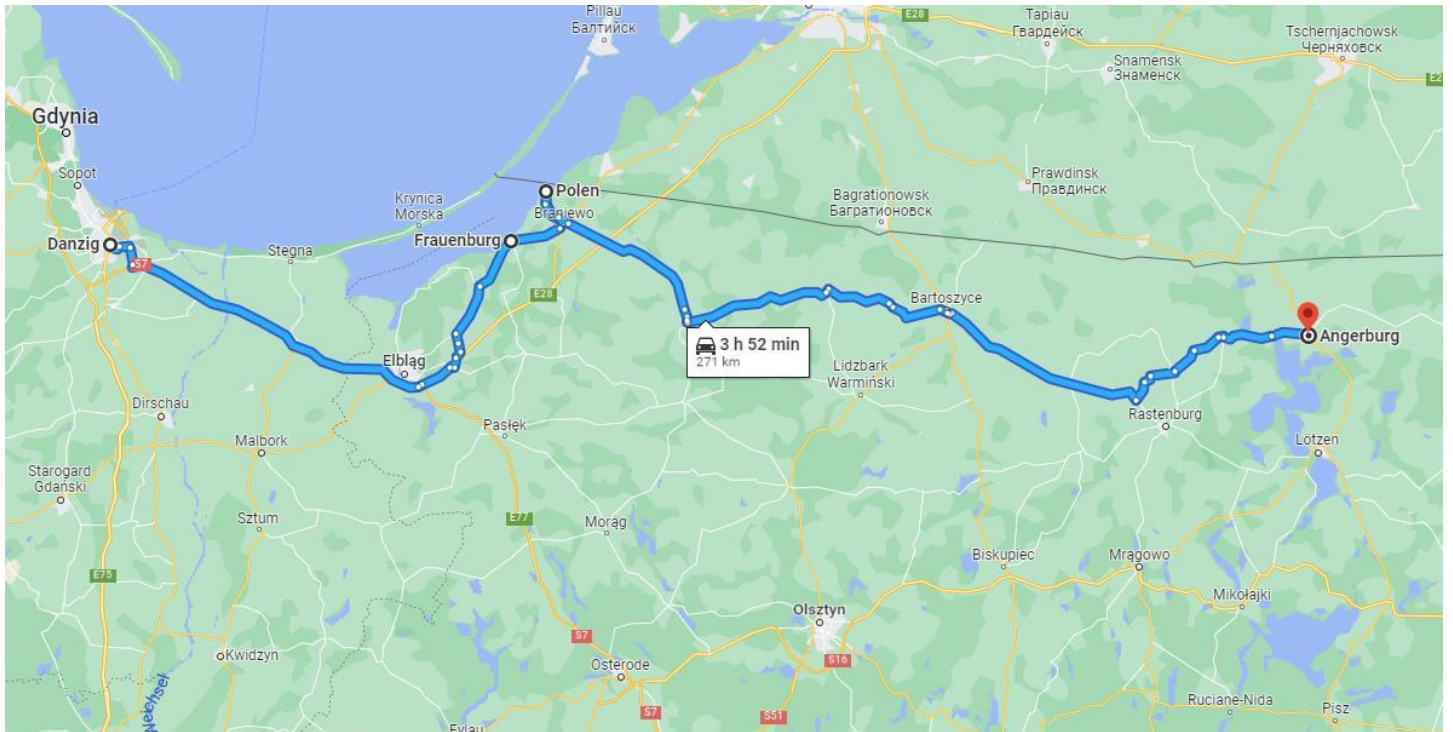

1. Etappe (Dienstag, 30.08. → Mittwoch, 31.08.)

2. Etappe (Mittwoch, 31.08. → Donnerstag, 01.09.)

3. Etappe (Donnerstag, 01.09. → Freitag, 02.09.)

4. Etappe (Freitag, 02.09. → Samstag, 03.09.)

5. Etappe (Samstag, 03.09. → Sonntag, 04.09.)

6. Etappe (Sonntag, 04.09. → Montag, 05.09.)

7. Etappe (Montag, 05.09. → Fähre 22:00 Uhr)

8. Etappe (Fähre Montag 05.09. 22:00 → Dienstag 06.09. 17:30)

Liepāja (Lettland) → Lübeck-Travemünde (Deutschland) mit Stena Line

9. Etappe