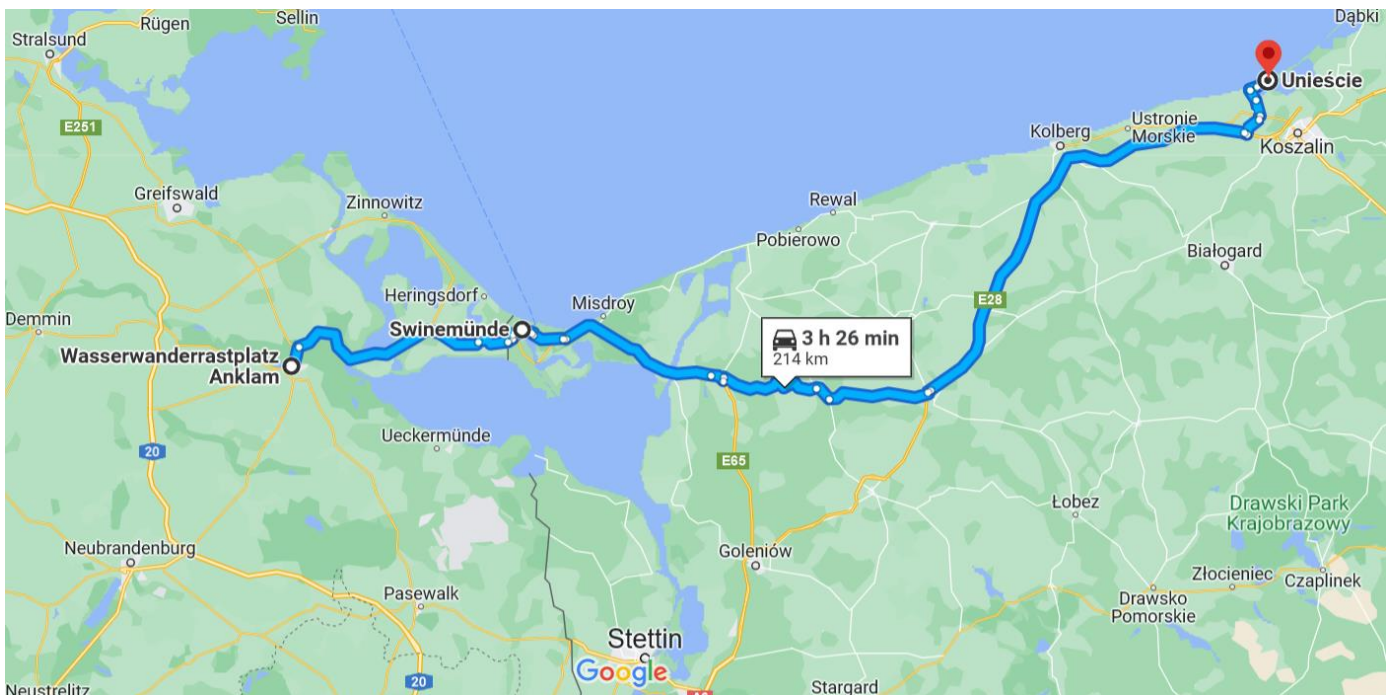

1. Etappe (Dienstag, 30.08. → Mittwoch, 31.08.)

2. Etappe (Mittwoch, 31.08. → Donnerstag, 01.09.)

3. Etappe (Donnerstag, 01.09. → Freitag, 02.09.)

4. Etappe (Freitag, 02.09. → Samstag, 03.09.)

5. Etappe (Samstag, 03.09. → Sonntag, 04.09.)

6. Etappe (Sonntag, 04.09. → Montag, 05.09.)

7. Etappe (Montag, 05.09. → Fähre 22:00 Uhr)

8. Etappe (Fähre Montag 05.09. 22:00 → Dienstag 06.09. 17:30)

Liepāja (Lettland) → Lübeck-Travemünde (Deutschland) mit Stena Line

9. Etappe