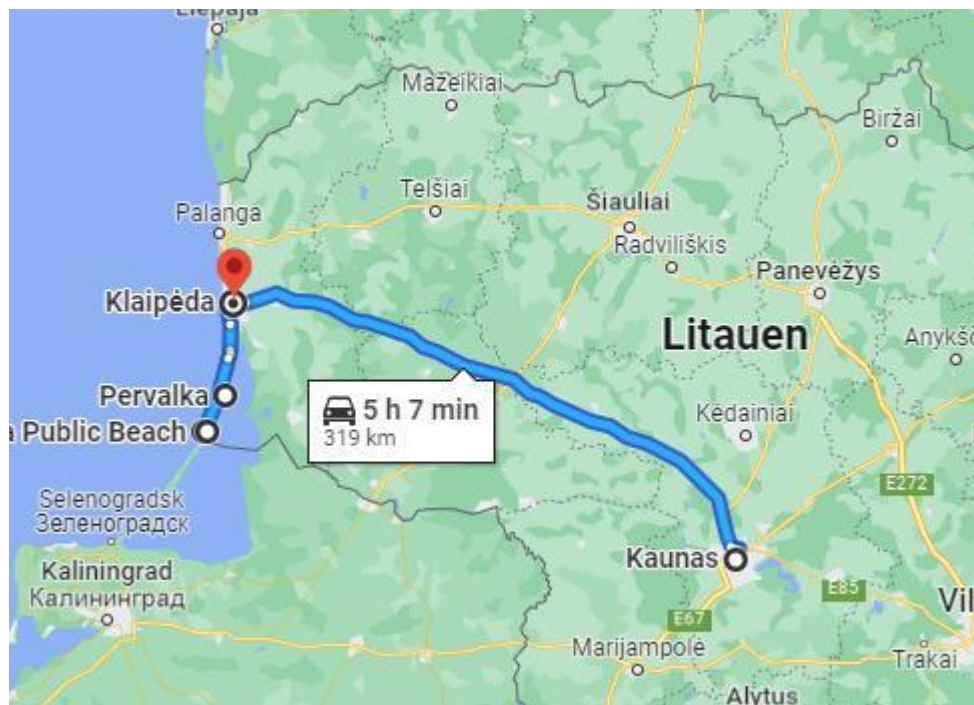

1. Etappe (Dienstag, 30.08. → Mittwoch, 31.08.)

2. Etappe (Mittwoch, 31.08. → Donnerstag, 01.09.)

3. Etappe (Donnerstag, 01.09. → Freitag, 02.09.)

4. Etappe (Freitag, 02.09. → Samstag, 03.09.)

5. Etappe (Samstag, 03.09. → Sonntag, 04.09.)

6. Etappe (Sonntag, 04.09. → Montag, 05.09.)

7. Etappe (Montag, 05.09. → Fähre 22:00 Uhr)

8. Etappe (Fähre Montag 05.09. 22:00 → Dienstag 06.09. 17:30)

Liepāja (Lettland) → Lübeck-Travemünde (Deutschland) mit Stena Line